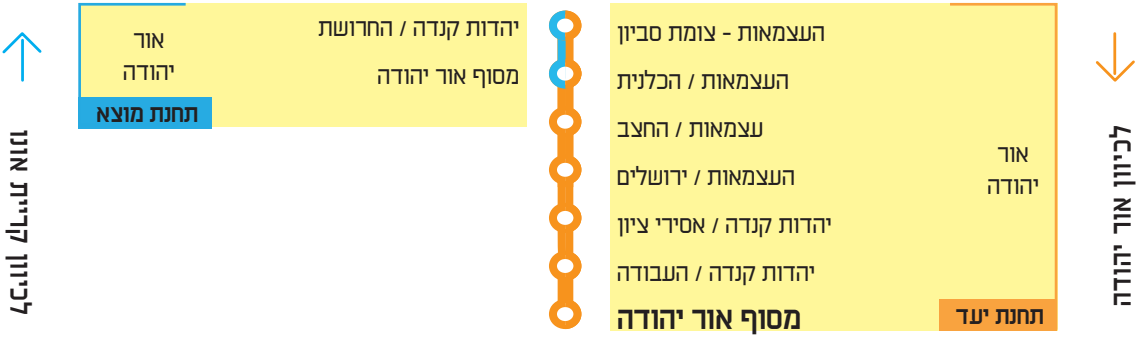

מאור יהודה לקריית אונו

מקריית אונו לאור יהודה

לוח הזמנים, המסלול והתחנות נתונים לשינויים. מומלץ להתעדכן ב 8787* לפני נסיעה.

מקרא

- תחנות
- תחנה מתקדמת
- מסלול הקו
- תחנה חדשה

לוח זמנים

ימים א-ה	ימים א-ה
06:00-22:00 כל 20-30 דקי	06:00-22:00 כל 20-30 דקי
שישי ומוצ"ש	שישי ומוצ"ש
ישדכן בקרוב	ישדכן בקרוב

יעדים מרכזיים בקו -

קניון קריית אונו, לשכת הגיוס, מרכז רימון, צומת סביון, אית אור יהודה

מה חדש אצלי?

קו 15 המשודרג מגיע מעתה גם לאור יהודה (שכונות ההסתדרות, שפרינצק-עמידר, שיכון ממשלתי ונווה סביון)

סביון